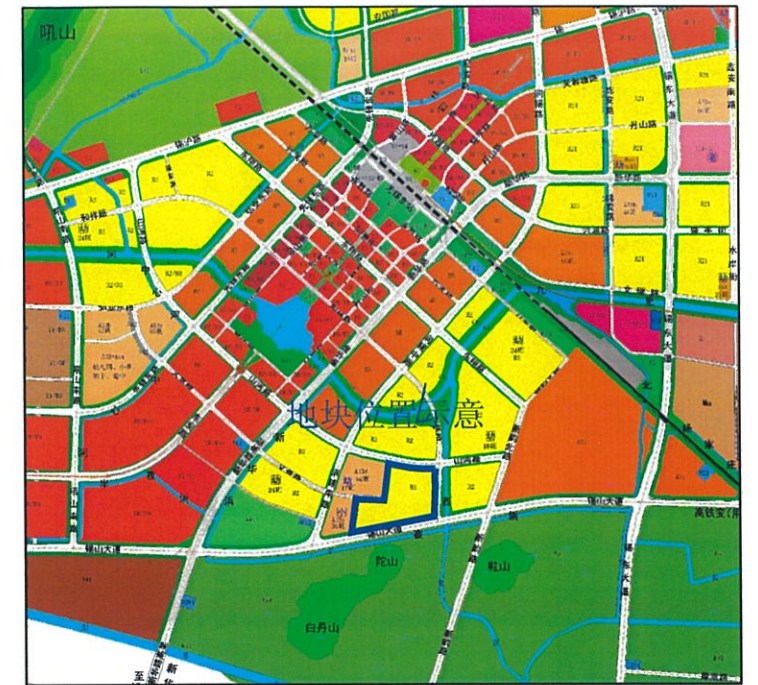

地块区位图

说明：
本地块一年内未签订国有土地使用权出让合同的，地块规划图自行失效。

图例

- 道路红线及中心线
- 高压线及高压控制走廊
- 可建设用地范围线
- 轨道交通控制线
- 建筑控制线
- 文物保护范围
- 高层建筑控制线
- 现状保留建筑
- 地下空间控制线
- 绿地范围
- 禁止机动车出入口控制线
- 机动车开口方向
- 尺寸标注
- 多层高度控制区
- 坐标标注
- 小高层高度控制区

无锡市自然资源和规划局地块规划图

地块位置	和祥路-锡山大道-金泽路/协和南小学-山河路		
地块名称	锡山大道北、和祥路西地块	地块编号	XDG-2020-18号
所属行政区	锡山区	日期	2020年4月